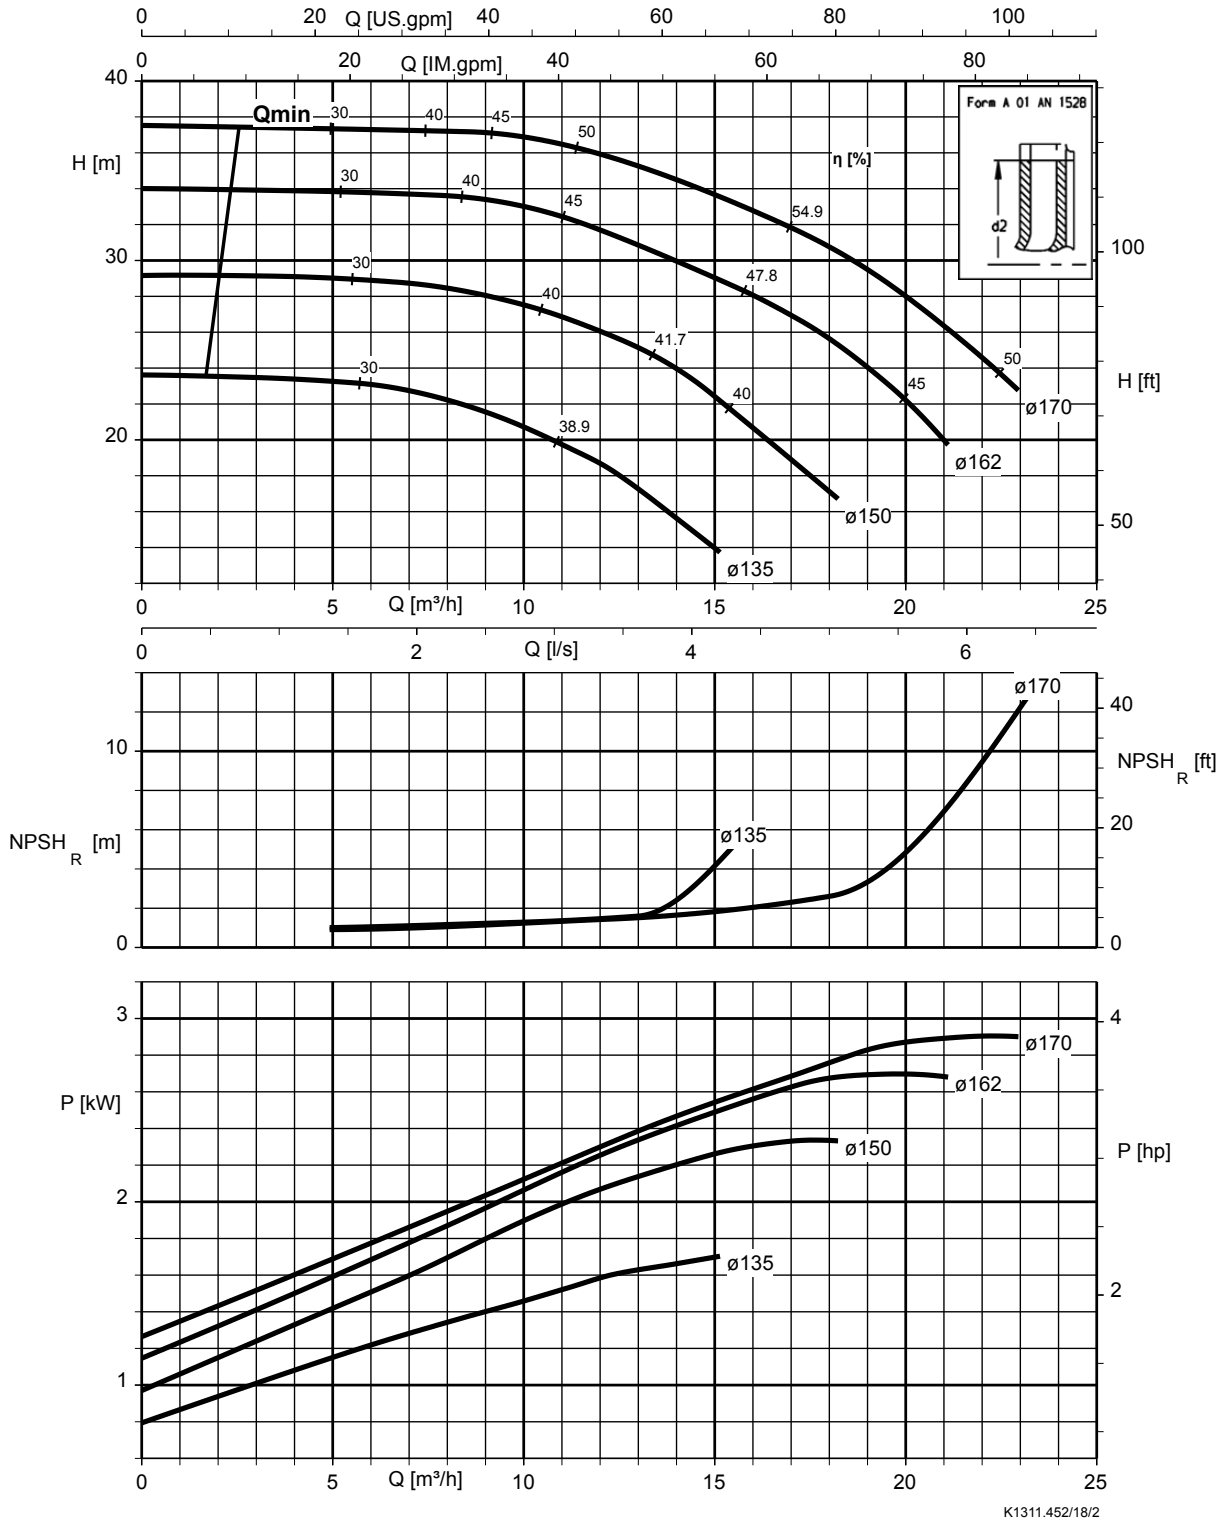

Etanorm 050-032-160.1, n = 2900 rpm

Etanorm SYT, Etanorm V, Etabloc, Etabloc SYT

SUPERPUMP
water pumps
www.superpump.co.za