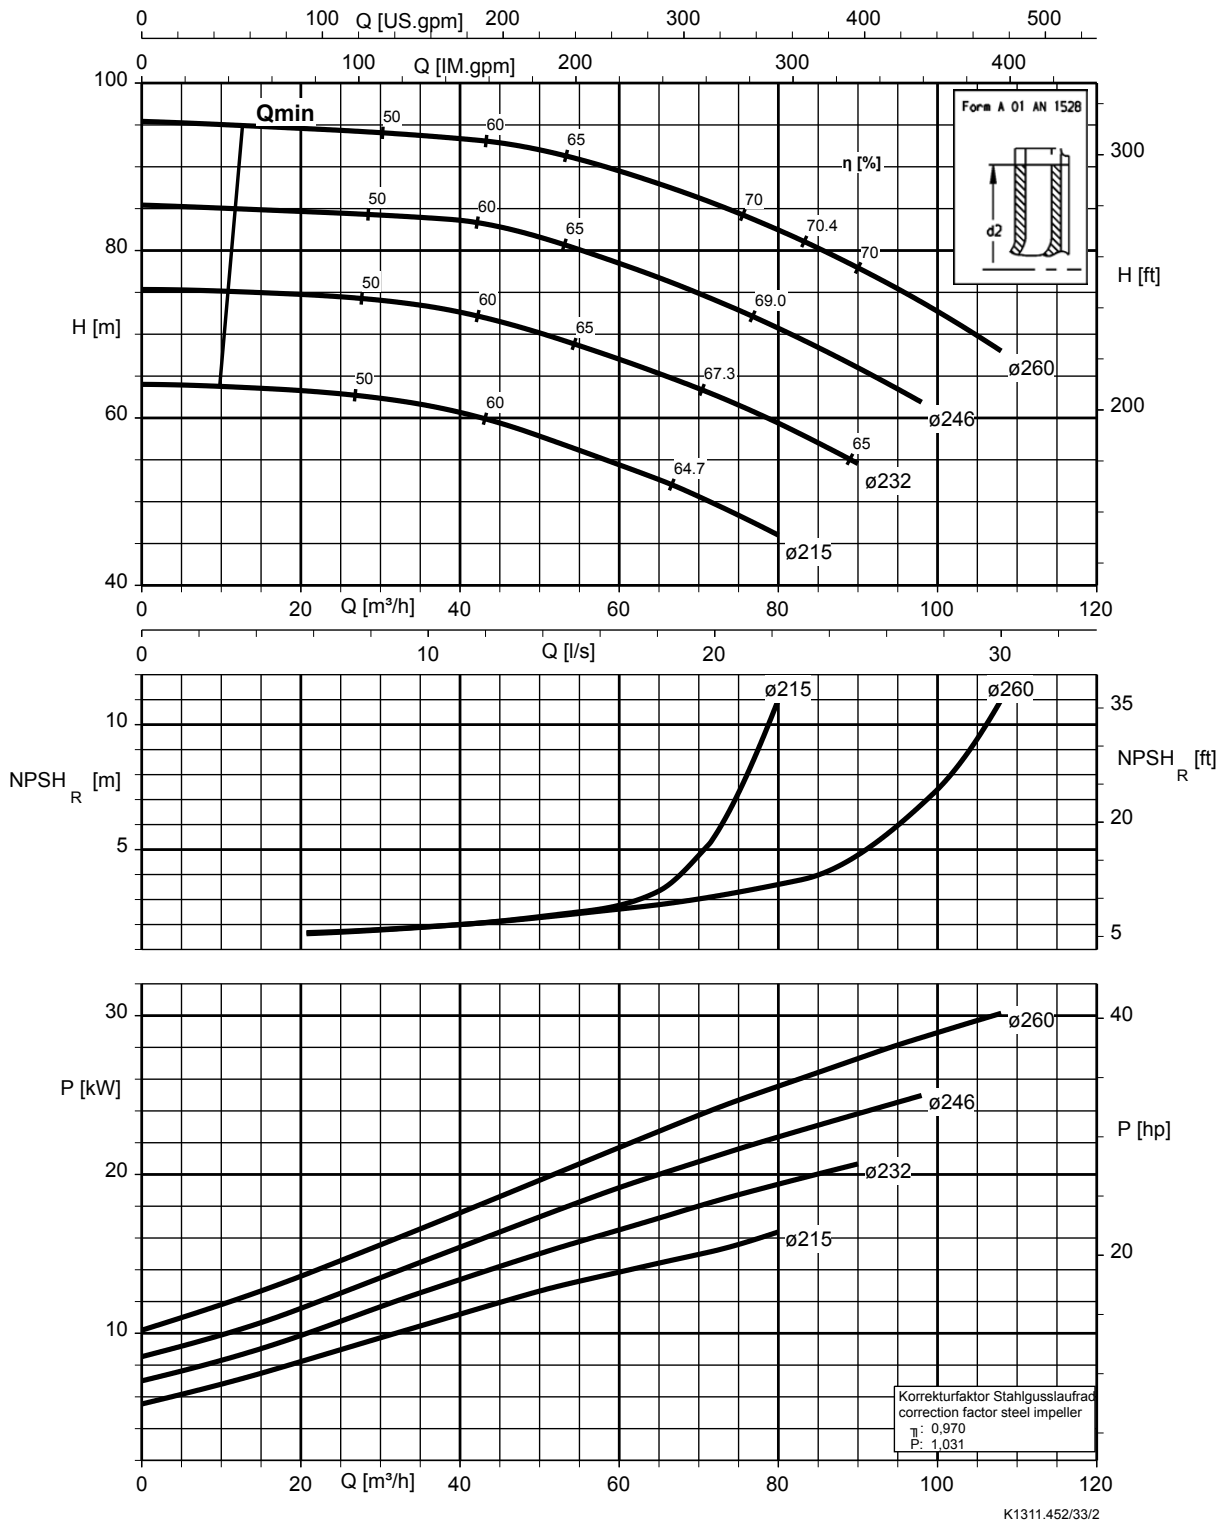

Etanorm 065-050-250, n = 2900 rpm

Etanorm SYT, Etanorm V, Etabloc

**SUPERPUMP**  
water pumps  
www.superpump.co.za