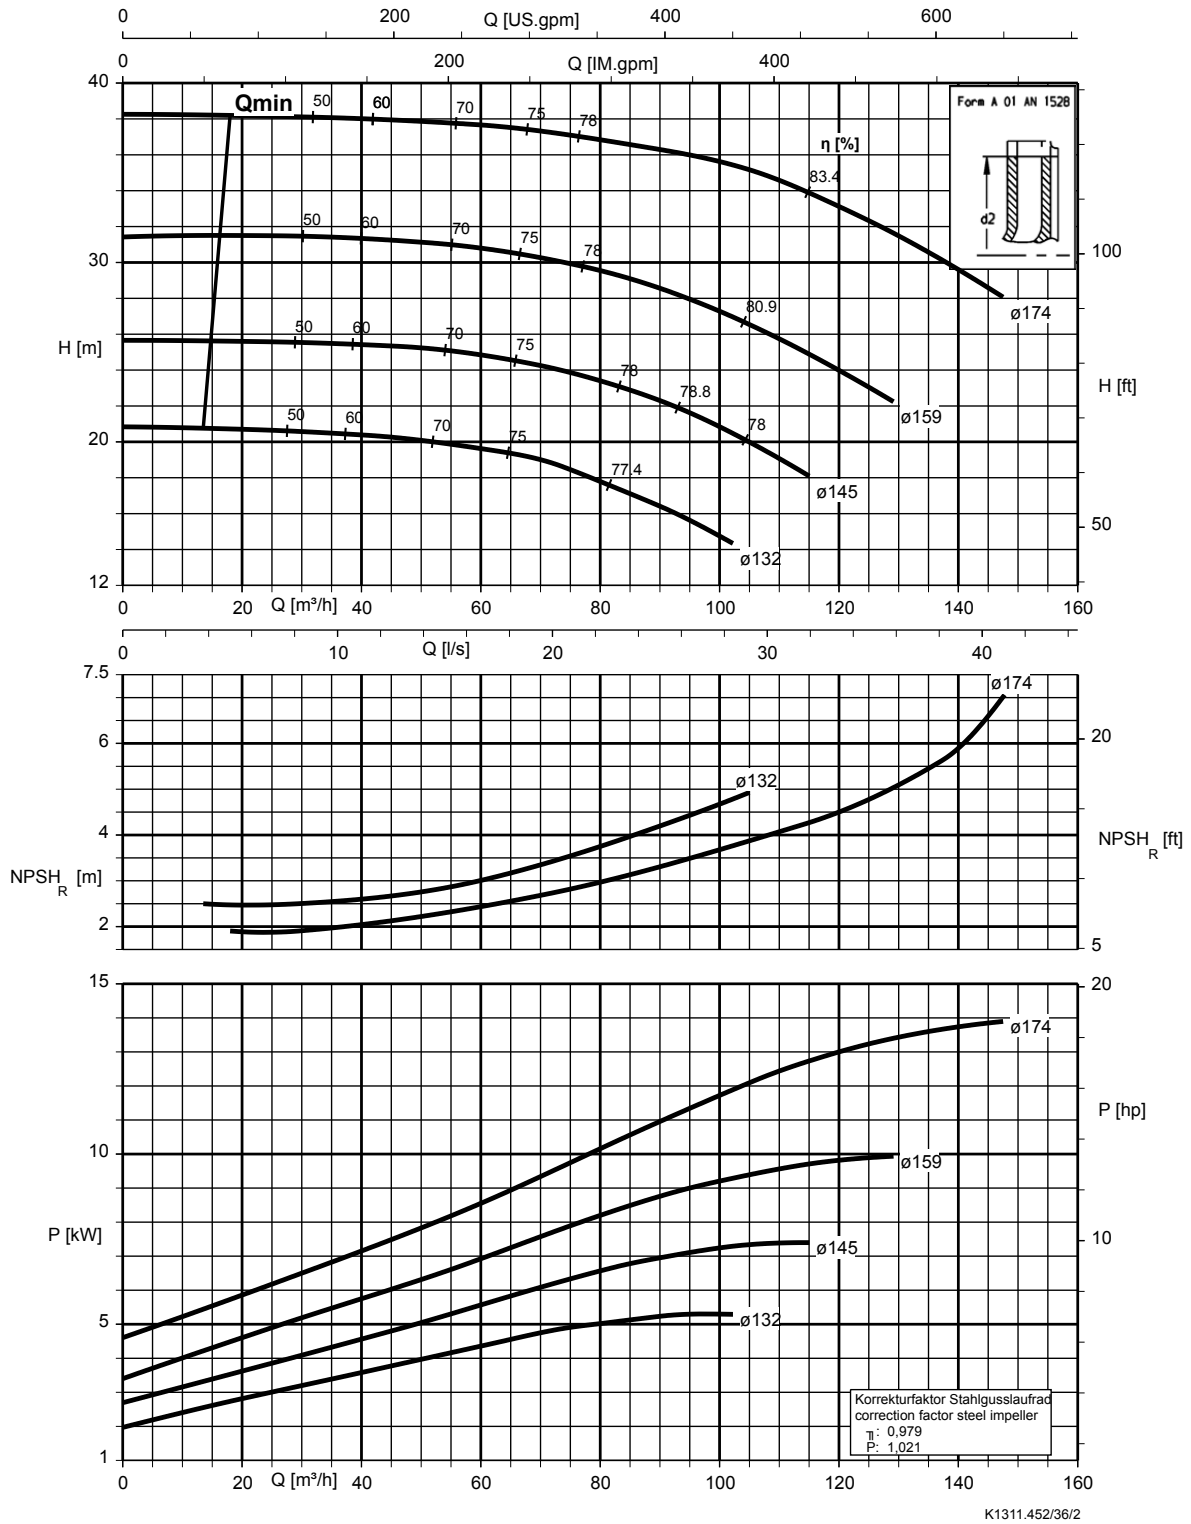

Etanorm 080-065-160, n = 2900 rpm

Etanorm SYT, Etanorm V, Etabloc, Etabloc SYT

SUPERPUMP
water pumps
www.superpump.co.za