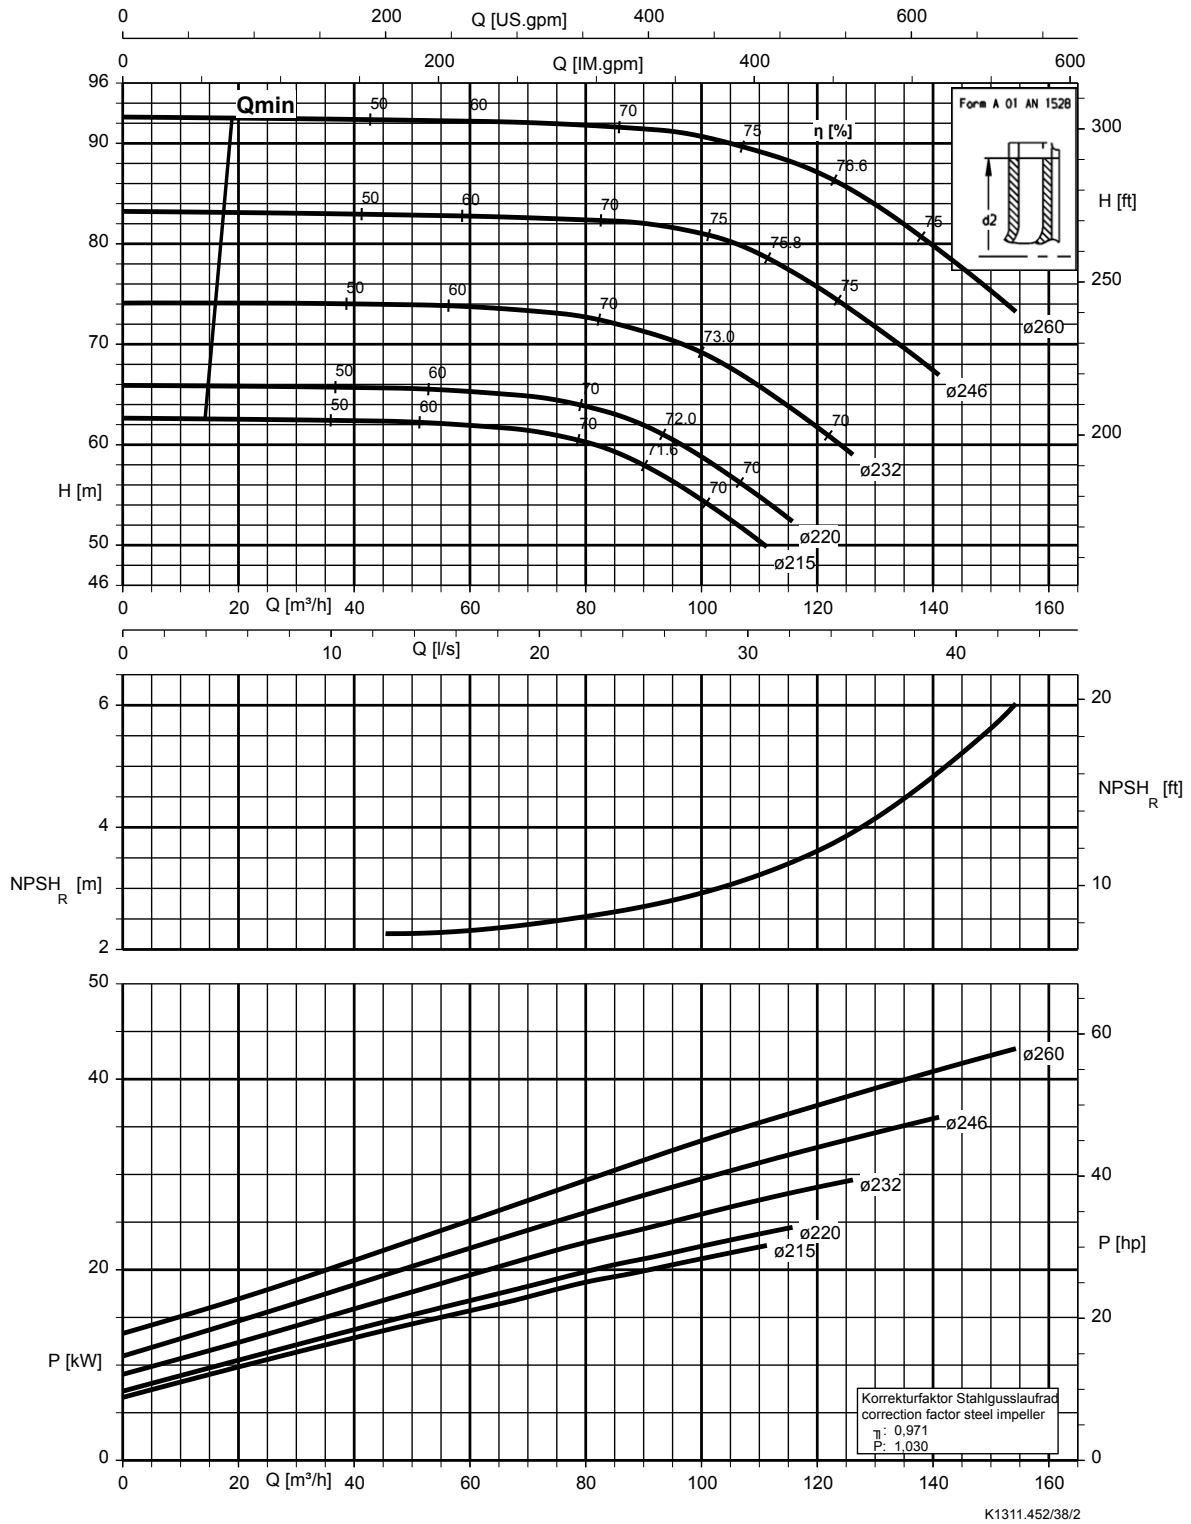

Etanorm 080-065-250, n = 2900 rpm

Etanorm SYT, Etanorm V, Etabloc

**SUPERPUMP**  
 water pumps  
 www.superpump.co.za