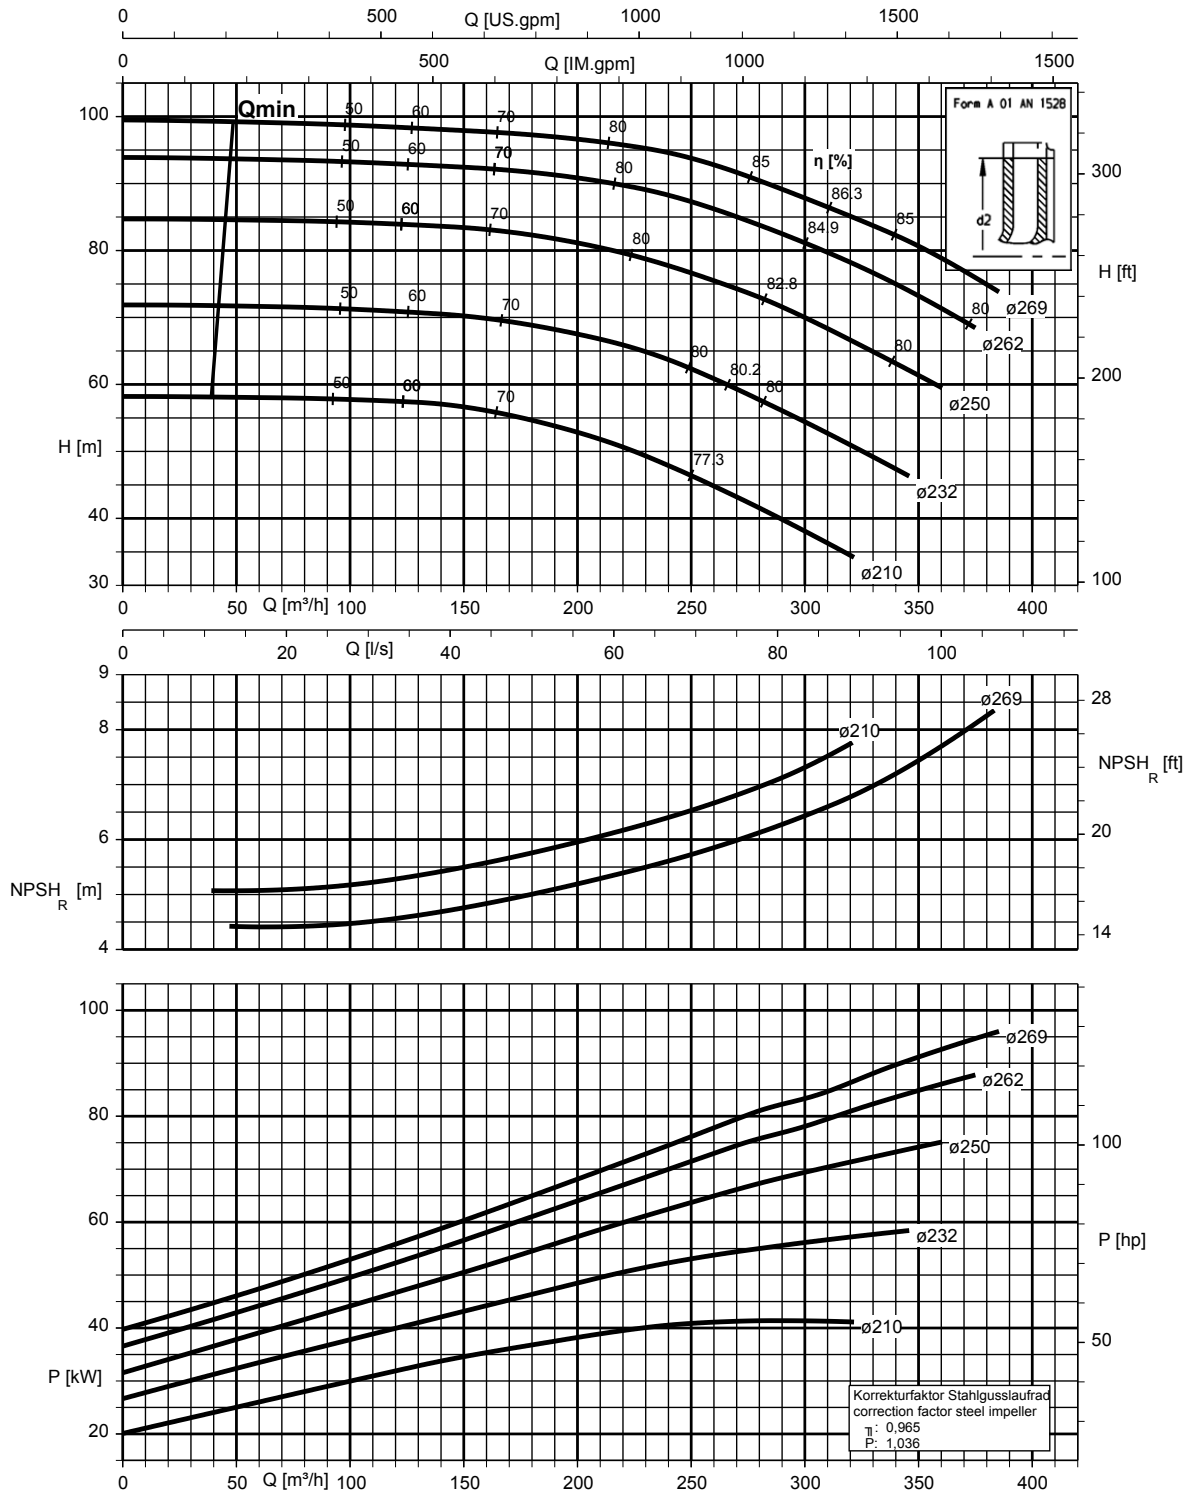

Etanorm 125-100-250, n = 2900 rpm

Etanorm SYT, Etanorm V, Etabloc

SUPERPUMP
water pumps
www.superpump.co.za