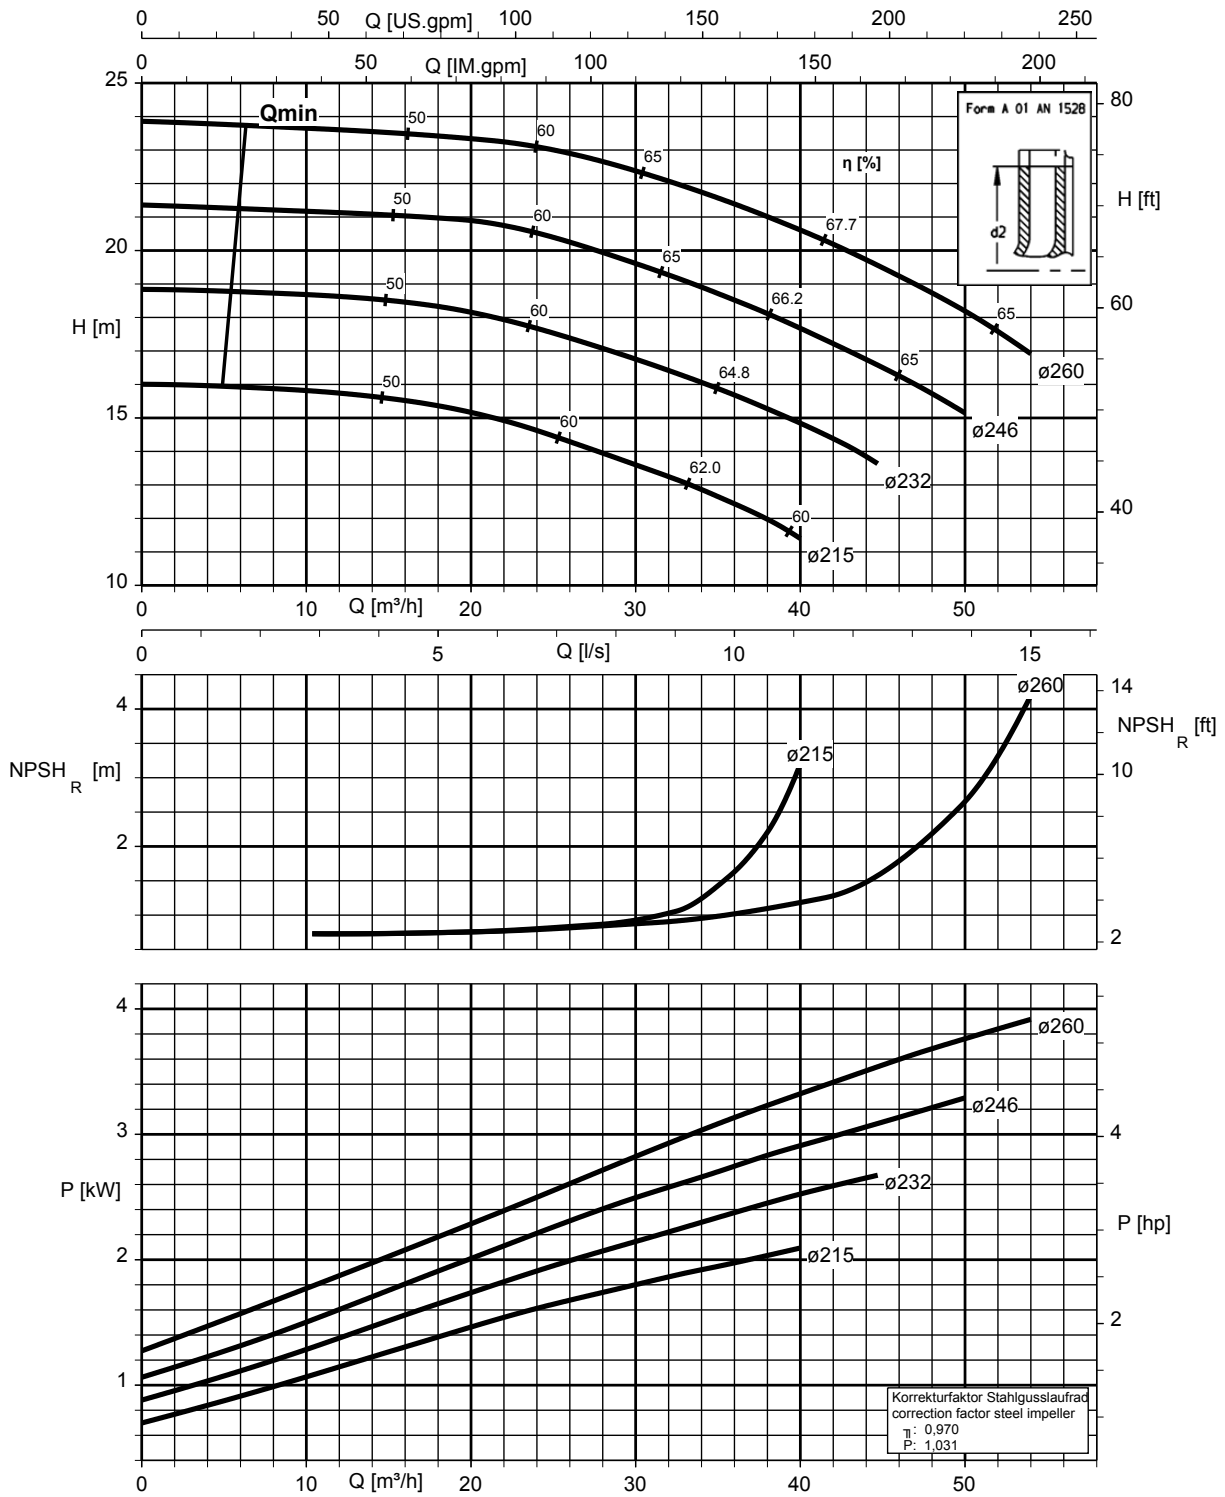

Etanorm 065-050-250, n = 1450 rpm

Etanorm SYT, Etanorm V, Etabloc

SUPERPUMP
water pumps
www.superpump.co.za