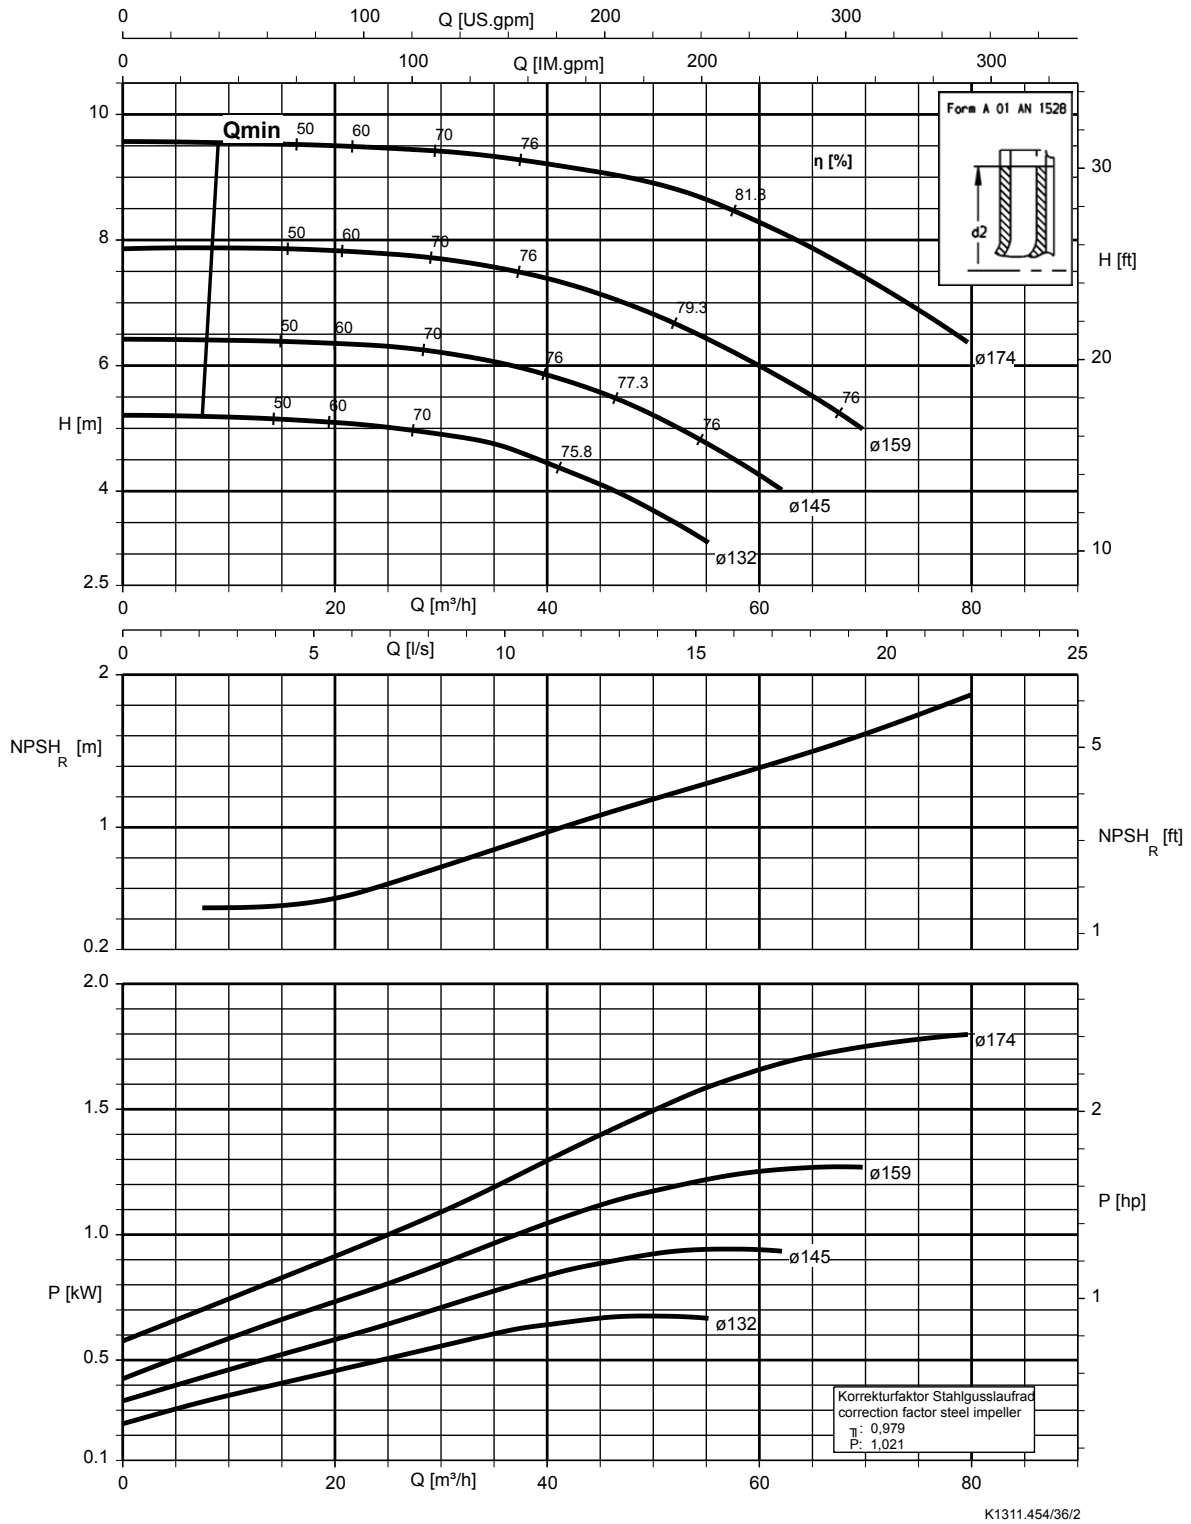

Etanorm 080-065-160, n = 1450 rpm

Etanorm SYT, Etanorm V, Etablo, Etablo SYT

**SUPERPUMP**  
water pumps  
www.superpump.co.za