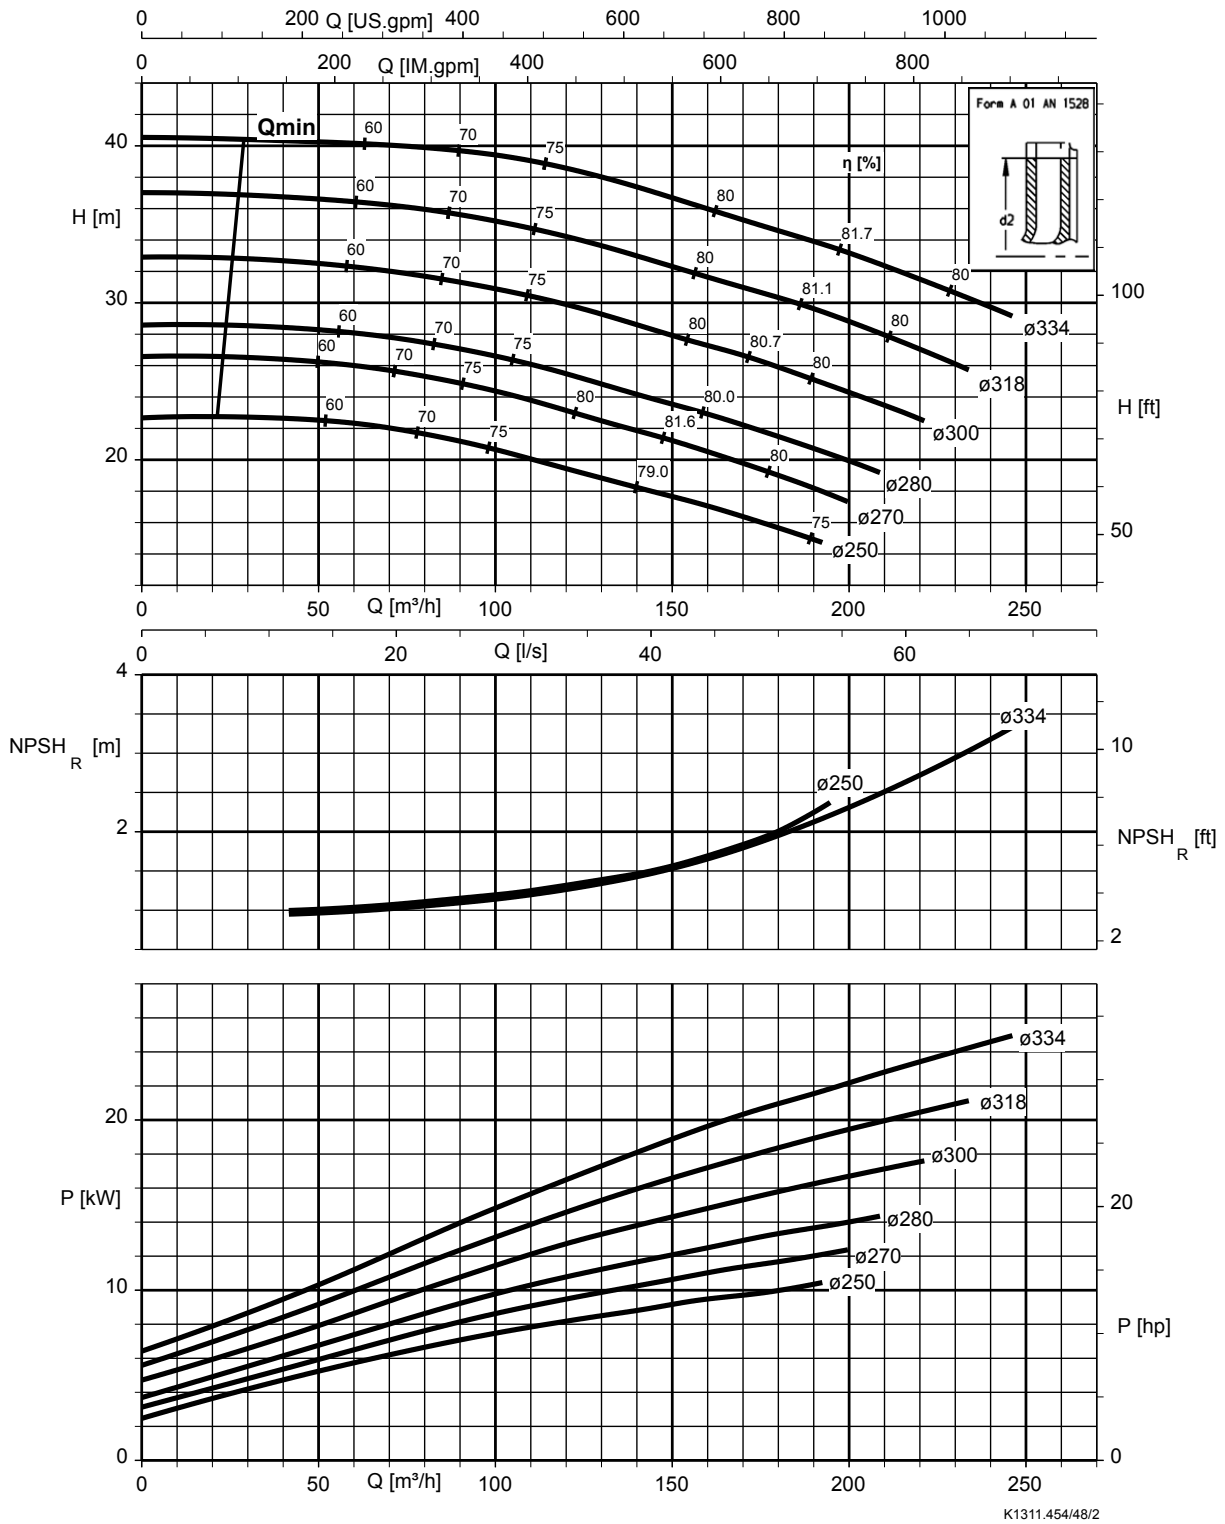

Etanorm 125-100-315, n = 1450 rpm

Etanorm SYT, Etanorm V, Etabloc

SUPERPUMP
water pumps
www.superpump.co.za