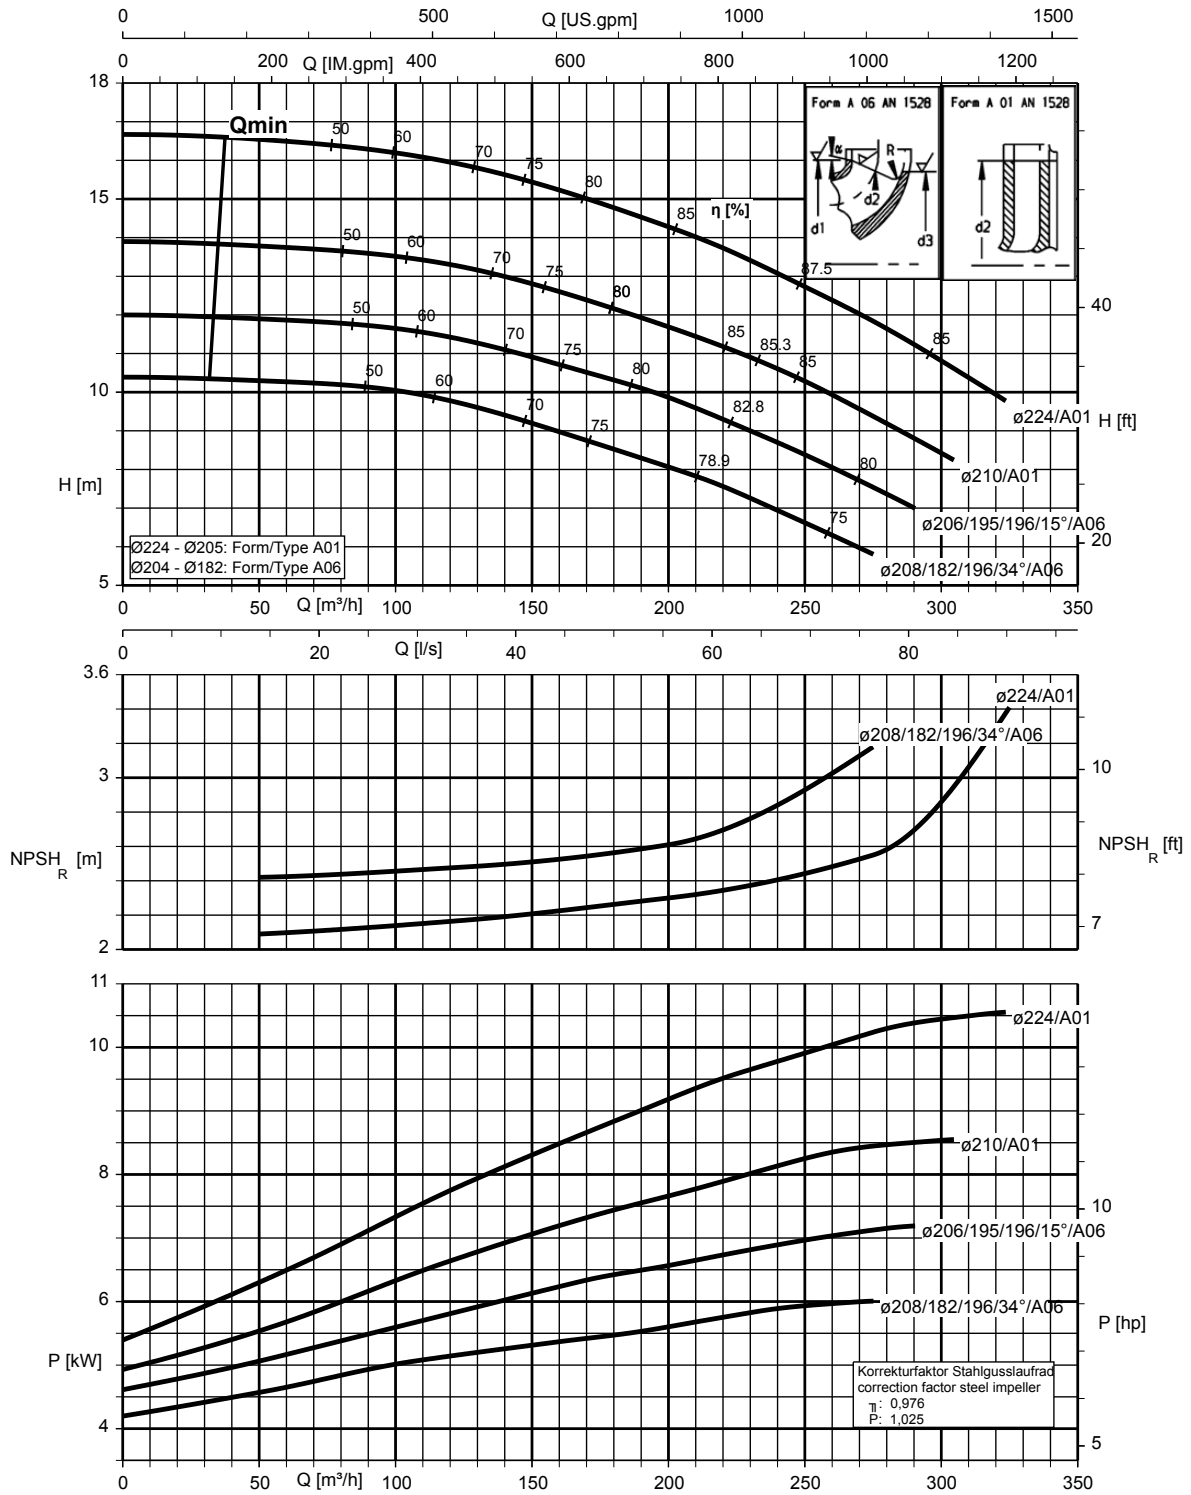

Etanorm 150-125-200, n = 1450 rpm

Etanorm SYT, Etanorm V, Etabloc

K1311.454/50/2

SUPERPUMP

water pumps

www.superpump.co.za