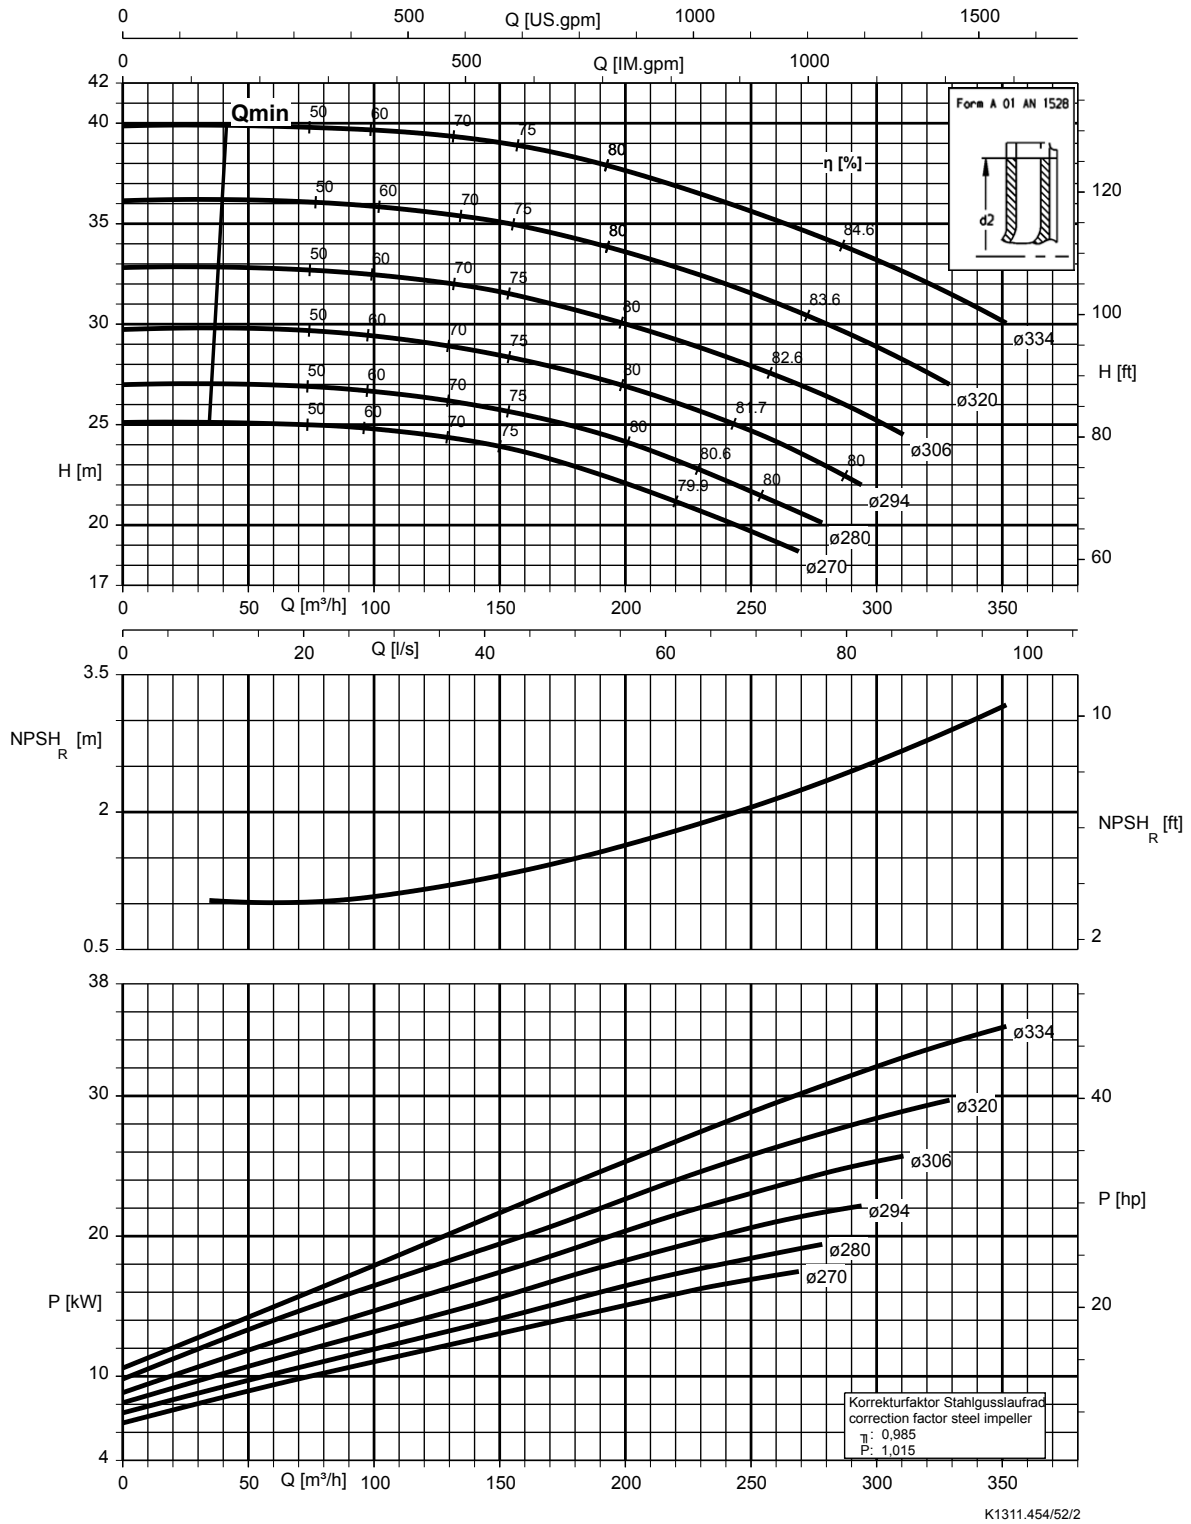

Etanorm 150-125-315, n = 1450 rpm

Etanorm SYT, Etanorm V, Etabloc

K1311.454/52/2

SUPERPUMP

water pumps

www.superpump.co.za