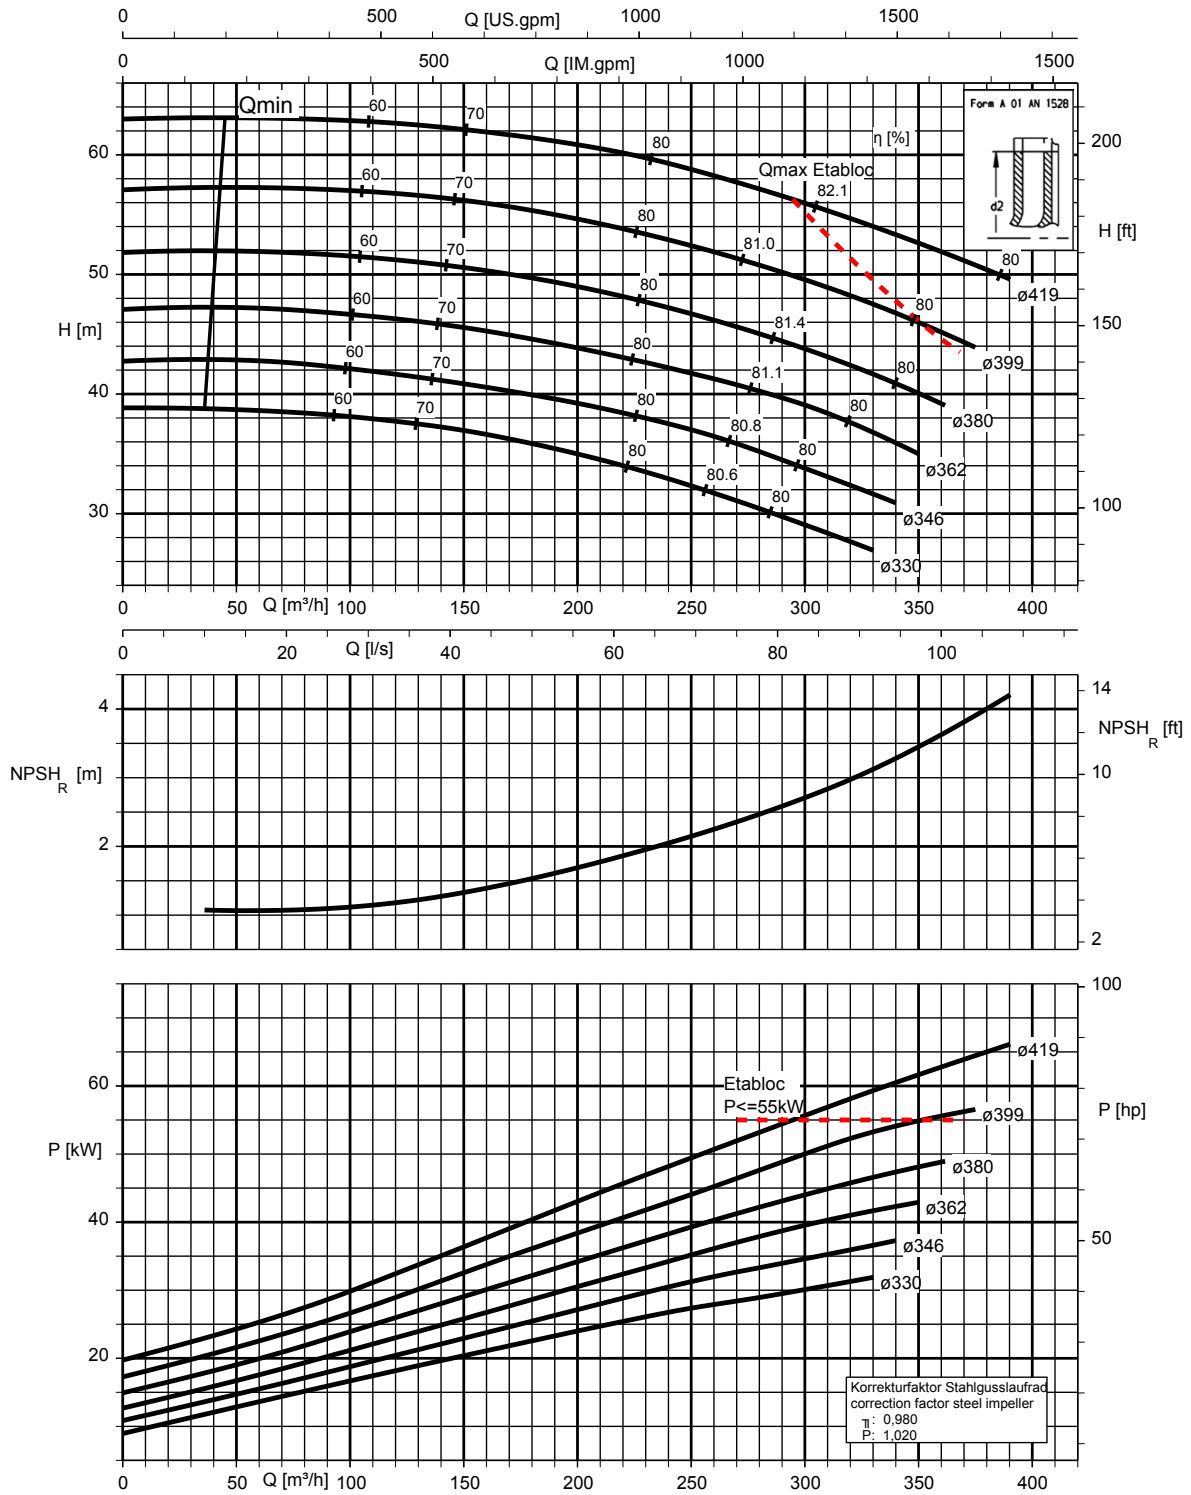

Etanorm 150-125-400, n = 1450 rpm

Etanorm SYT, Etanorm V, Etabloc

K1311.454/53/4

SUPERPUMP

water pumps

www.superpump.co.za